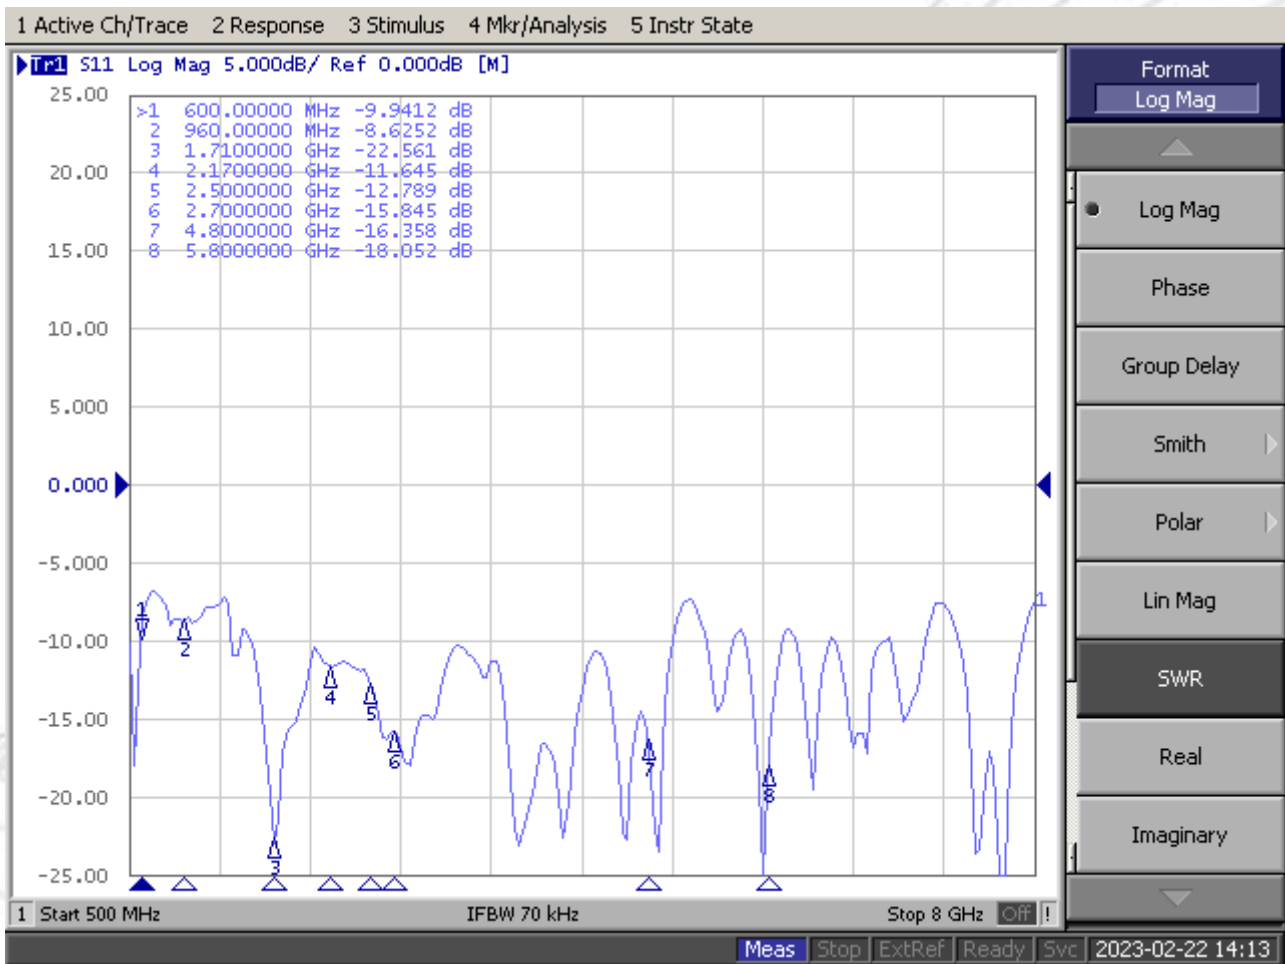

Maswell 5G WiFi 6E 4X4 MIMO Panel Antenna 600-8000MHz

AN.4MIMO.600.8000.UB3

Measured Gain Performances

Passive Test For 600-8000		
Freq	Effi	Gain
(MHz)	(%)	(dBi)
5400	70.12	4.78
5450	68.96	5.13
5500	68.85	5.79
5550	71.82	6.47
5600	72.63	6.95
5650	75.76	7.76
5700	75.84	7.82
5750	79.36	8.28
5800	76.44	8.26
5850	79.61	8.6
5900	64.18	7.89
5950	78.17	8.63
6000	77.64	8.51
6050	86.66	8.82
6100	79.6	8.18
6150	75.15	7.76
6200	67.89	6.68
6250	58.84	5.46
6300	56.79	5.14
6350	56.83	5.21
6400	54.67	5.35
6450	53.19	5.58
6500	55.33	6.05
6550	55.1	6.18

Passive Test For 600-8000		
Freq	Effi	Gain
(MHz)	(%)	(dBi)
6600	49.49	5.53
6650	44.83	4.03
6700	50.5	4.84
6750	45.42	4.77
6800	42.39	4.74
6850	42.73	4.44
6900	37.5	2.69
6950	35.84	2.94
7000	32.94	2.35
7050	32.17	1.27
7100	36.38	2.98
7150	40.56	4.44
7200	42.28	5.06
7250	42.67	5.29
7300	40.03	4.55
7350	42.46	4.08
7400	46.24	4.2
7450	44.57	4.82
7500	47.18	5.5
7550	50.01	6.14
7600	45.3	5.84
7650	39.86	4.91
7700	44.24	5.26
7750	48.56	5.03
7800	47.53	4.41
7850	38	4.09
7900	35.32	3.95
7950	33.41	2.84
8000	33.94	2.34

Maswell 5G WiFi 6E 4X4 MIMO Panel Antenna 600-8000MHz

AN.4MIMO.600.8000.UB3

Measured results S11